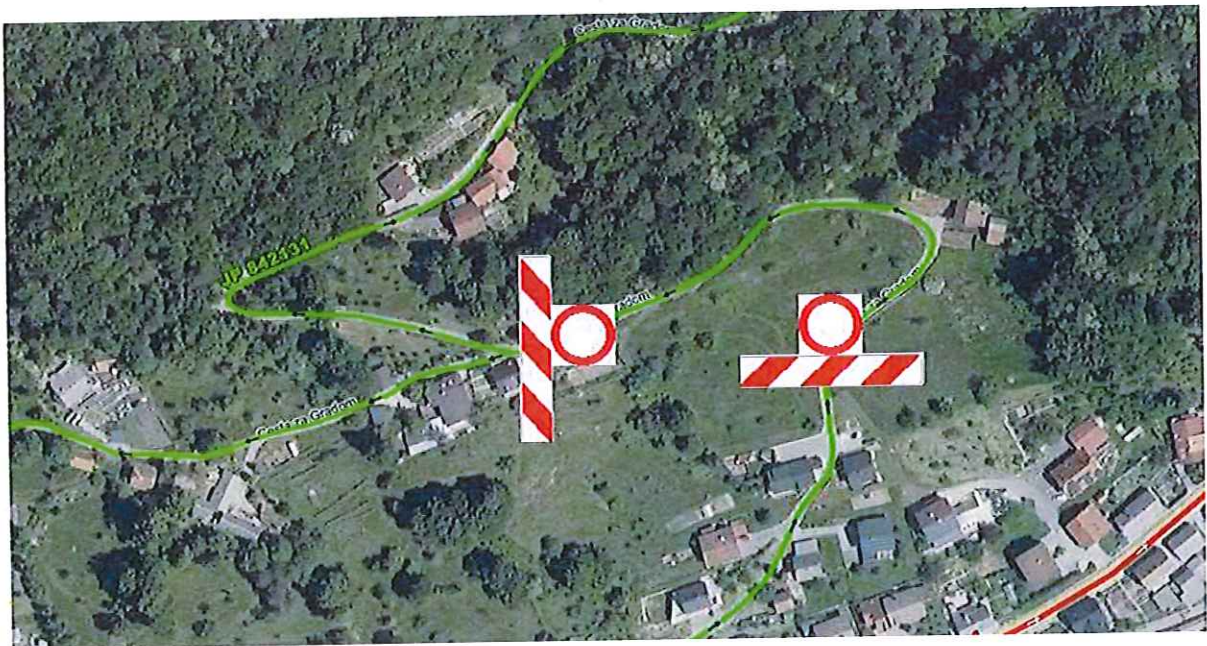

JP KOMUNALA RADEČE d.o.o.  
Titova 107, 1433 RADEČE

## OBVESTILO

### POPOLNA ZAPORA CESTE RADEČE - PRNOVŠE št. 842131

Obveščamo vas, da bo javna pot 842131 Radeče – Prnovše v torek 22.4.2025 med 8.00 in 14.00 uro **POPOLNOMA ZAPRTA** zaradi del na elektro vodih (Elektro Ljubljana). V primeru slabega vremena dela odpadejo.